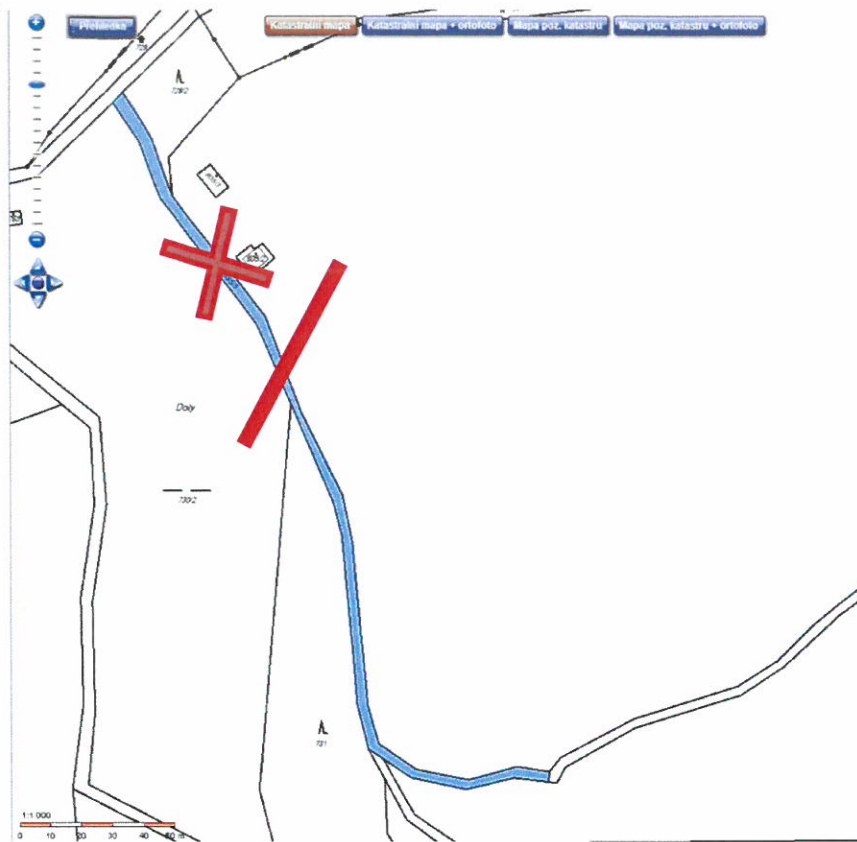

Parcelní číslo: 878 (pouze část dle vyznačení)

- * červený křížek znamená tu část, která zůstane ve vlastnictví obce Mladějov
- * červená čára znamená přibližnou hranici, kde bude pozemek rozdělen (přesné určení bude vyznačeno v terénu a geometrickým plánem)

Parcelní číslo: 440/2

- * červený křížek znamená tu část, která zůstane ve vlastnictví obce Mladějov
- * červená čára znamená přibližnou hranici, kde bude pozemek rozdělen (přesné určení bude vyznačeno v terénu a geometrickým plánem)

Parcelní číslo: 885/5

- * červený křížek znamená tu část, která zůstane ve vlastnictví obce Mladějov
- * červená čára znamená přibližnou hranici, kde bude pozemek rozdělen (přesné určení bude vyznačeno v terénu a geometrickým plánem)