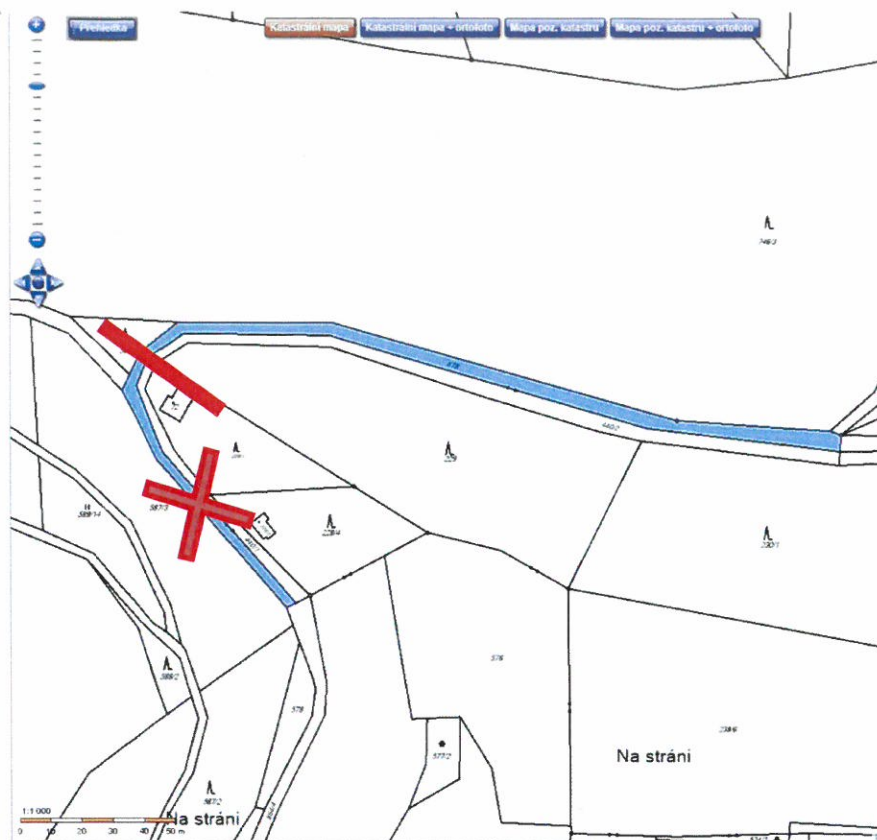

Parcelní číslo: 878 (pouze část dle vyznačení)

- * červený křížek znamená tu část, která zůstane ve vlastnictví obce Mladějov
- * červená čára znamená přibližnou hranici, kde bude pozemek rozdělen (přesné určení bude vyznačeno v terénu a geometrickým plánem)

Parcelní číslo: 440/2

- * červený křížek znamená tu část, která zůstane ve vlastnictví obce Mladějov
- * červená čára znamená přibližnou hranici, kde bude pozemek rozdělen (přesné určení bude vyznačeno v terénu a geometrickým plánem)

Parcelní číslo: 885/5

- * červený křížek znamená tu část, která zůstane ve vlastnictví obce Mladějov
- * červená čára znamená přibližnou hranici, kde bude pozemek rozdělen (přesné určení bude vyznačeno v terénu a geometrickým plánem)