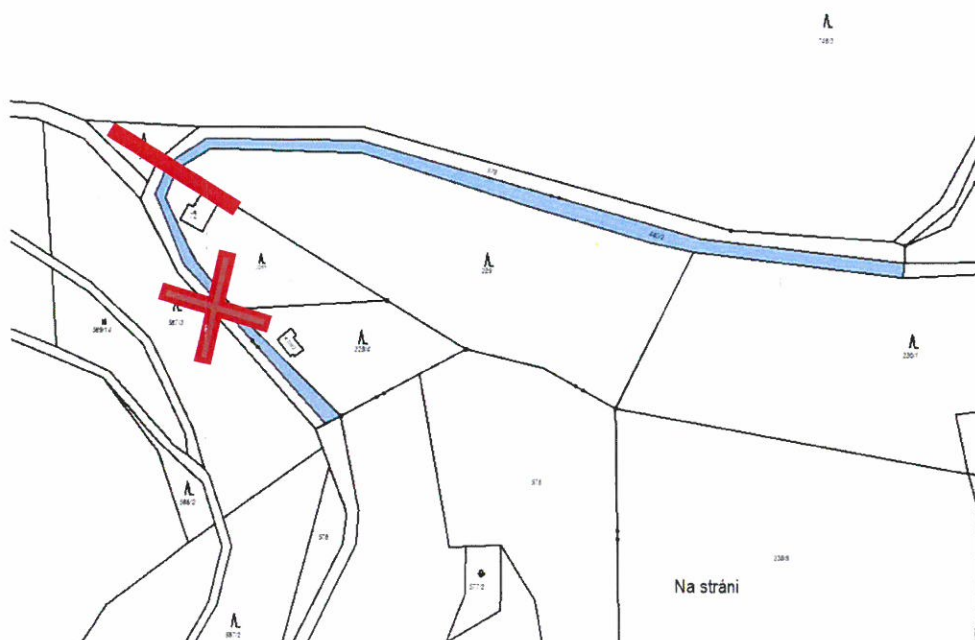

Parcelní číslo: 878 (pouze část dle vyznačení)

- * červený křížek znamená tu část, která zůstane ve vlastnictví obce Mladějov
- * červená čára znamená přibližnou hranici, kde bude pozemek rozdělen (přesné určení bude vyznačeno v terénu a geometrickým plánem)

Parcelní číslo: 440/2

- * červený křížek znamená tu část, která zůstane ve vlastnictví obce Mladějov
- * červená čára znamená přibližnou hranici, kde bude pozemek rozdělen (přesné určení bude vyznačeno v terénu a geometrickým plánem)

Parcelní číslo: 885/5

- * červený křížek znamená tu část, která zůstane ve vlastnictví obce Mladějov
- * červená čára znamená přibližnou hranici, kde bude pozemek rozdělen (přesné určení bude vyznačeno v terénu a geometrickým plánem)