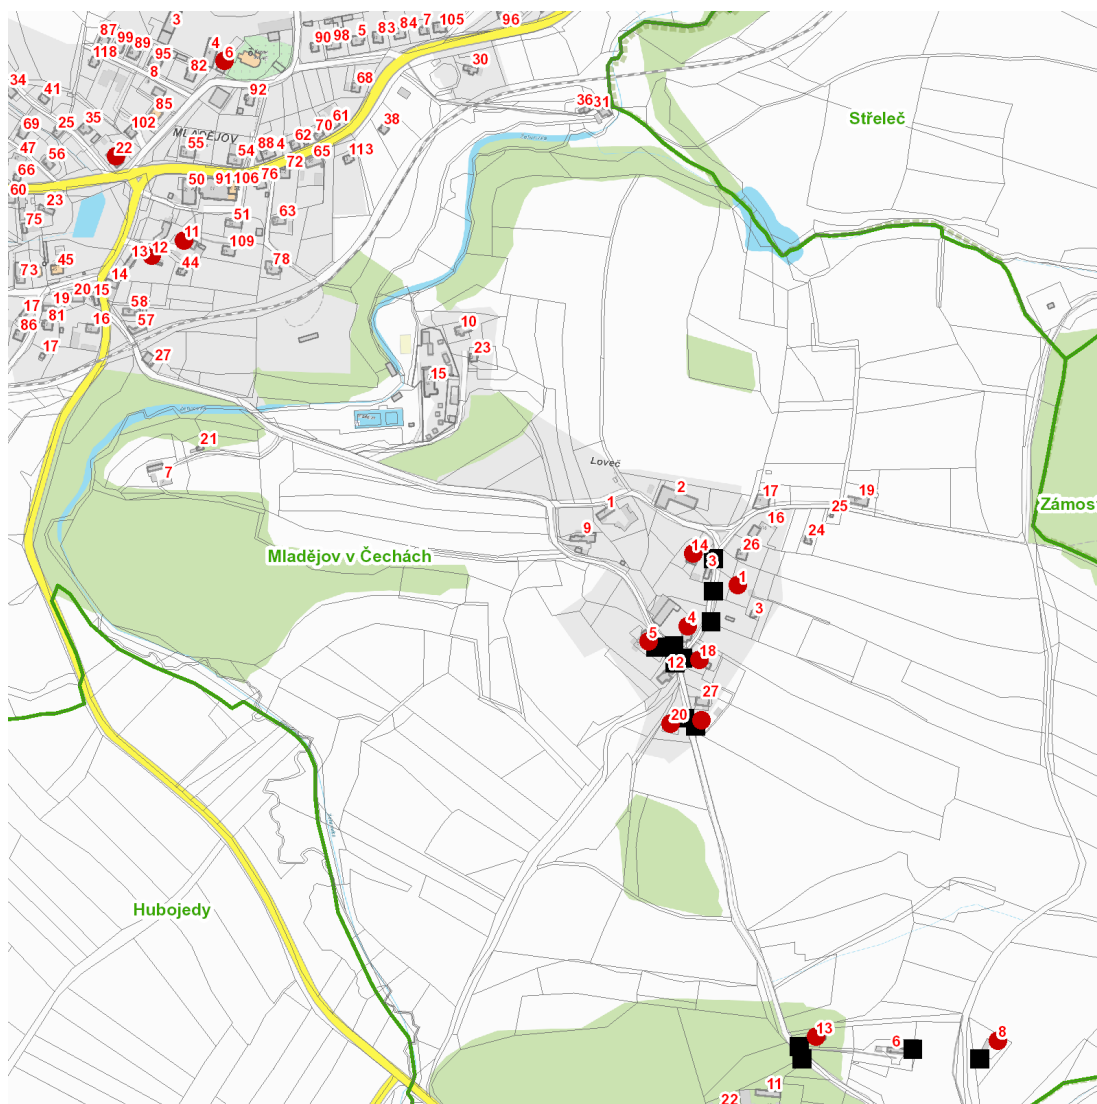

dne **7. 9. 2023** od **7:30** do **15:30** hodin

Plánovaná odstávka zahrnuje tyto lokality:**Mladějov (okres Jičín)**část obce **Loveč**

č. p. 4, 5, 8, 13, 14, 18, 20

č. ev. 1

část obce **Mladějov**

č. p. 6, 11, 12, 22

kat. území **Mladějov v Čechách** (kód **696897**): parcelní č. 414/1

UPOZORNĚNÍ

Dotčené zařízení distribuční soustavy je nutné i v době odstávky považovat za zařízení pod napětím, a proto vás žádáme o dodržení všech zásad bezpečnosti a provedení opatření potřebných k zamezení případných škod na zdraví a majetku. | Provozovatelé výroben elektřiny jsou povinni zajistit přerušení dodávky elektřiny z výroby do vypnutého úseku distribuční soustavy.

dne 7. 9. 2023 od 7:30 do 15:30 hodin**Orientační mapový podklad odstávkou dotčených lokalit****VYSVĚTLIVKY**

- – adresy dotčené odstávkou elektřiny
- – místa připojení k elektrické síti dotčená odstávkou

INFORMACE ZASLÁNA

IDDS: z4aa7dt (OBEC MLADĚJOV)