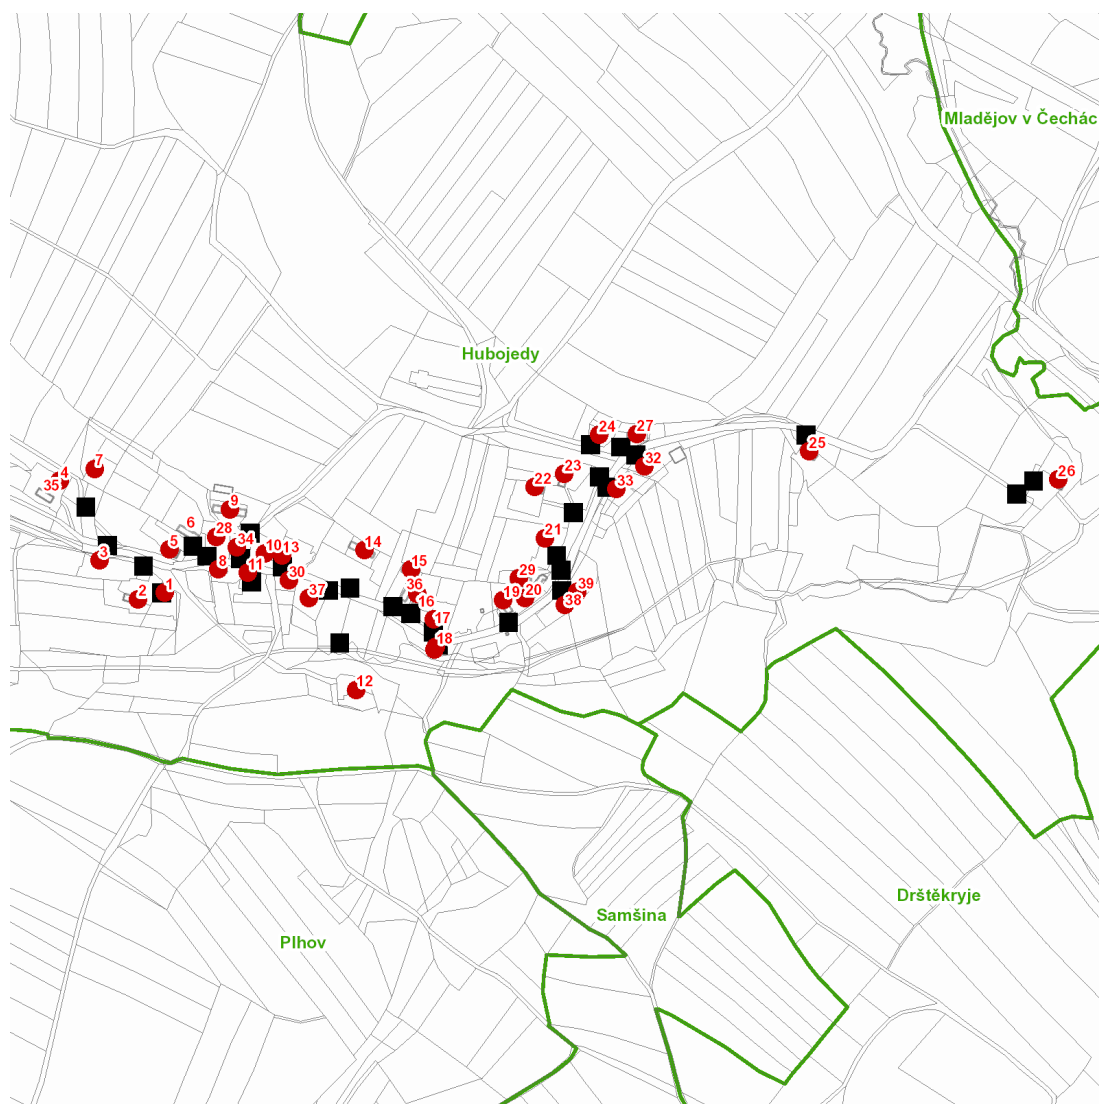

dne **21. 7. 2021** od **7:30** do **13:30** hodin

Plánovaná odstávka zahrnuje tyto lokality:**Mladějov (okres Jičín)**část obce **Hubojedy**

č. p. 1-5, 7-30, 32, 33, 34, 37, 38, 39

kat. území **Hubojedy** (kód **696871**): **parcelní č. 38**

dne 21. 7. 2021 od 7:30 do 13:30 hodin**Orientační mapový podklad odstávkou dotčených lokalit****VYSVĚTLIVKY**

- – adresy dotčené odstávkou elektřiny
- – místa připojení k elektrické síti dotčená odstávkou

INFORMACE ZASLÁNA

IDDS: z4aa7dt (OBEC MLADĚJOV)