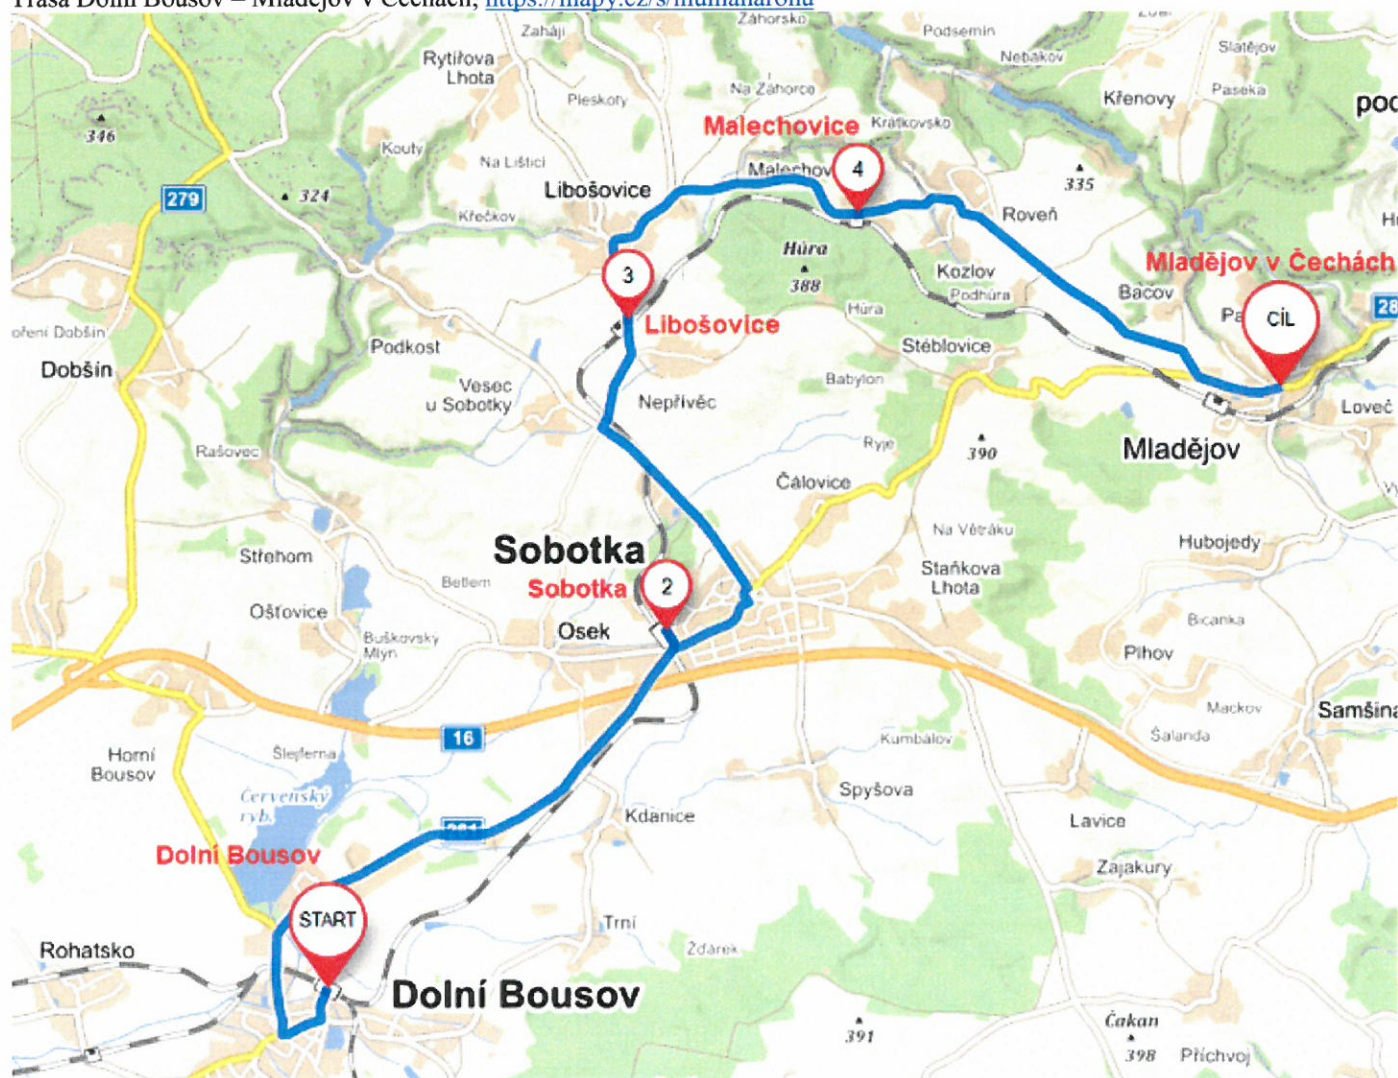

Kyje u Jičína - na autobusové zastávce "Kyje, obec"

Ploužnice - na autobusové zastávce "Lomnice n.P., Ploužnice"

Lomnice nad Popelkou - před staniční budovou

U vlaků dotčených výlukou může dojít k omezení poskytovaných služeb. Bližší informace o omezení služeb najdete na webových stránkách www.cd.cz, v mobilní aplikaci Můj vlak nebo na Kontaktním centru (e-mail - info@cd.cz, tel. 221 111 122)

Trasa Dolní Bousov – Mladějov v Čechách; <https://mapy.cz/s/mumaharohu>

Detail Mladějov v Čechách

Informace obsažené v tomto e-mailu jsou informacemi důvěrnými. Nejste-li adresátem tohoto e-mailu, vraťte jej, prosím, odesílateli zprávy.