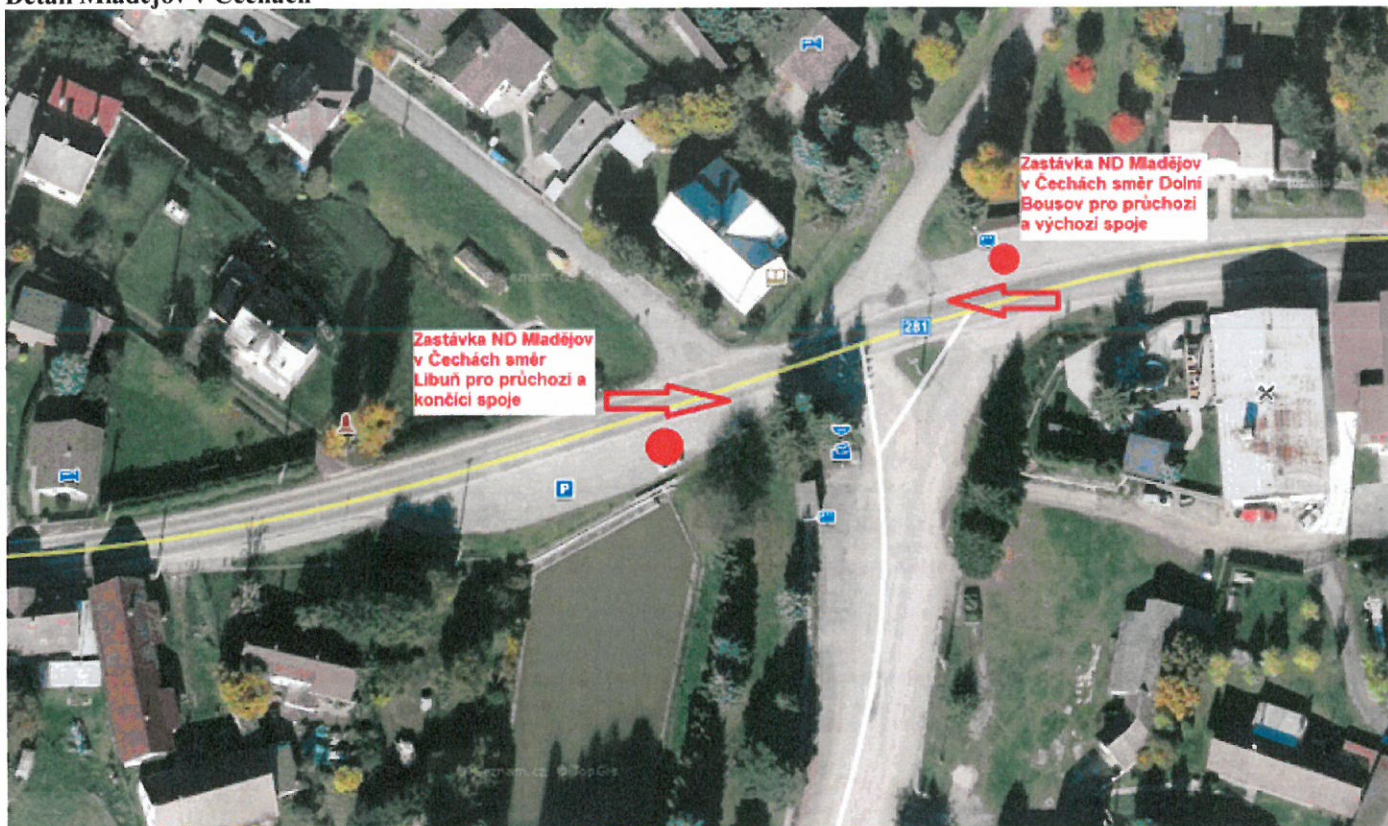

Detail Mladějov v Čechách

Informace obsažené v tomto e-mailu jsou informacemi důvěrnými. Nejste-li adresátem tohoto e-mailu, vraťte jej, prosím, odesílateli zprávy.

Odesílatel zprávy si vyhrazuje právo, pod sankcí neplatnosti, uzavírat smlouvy pouze v písemné formě, přičemž za písemnou formu je považována pouze forma listiny opatřená podpisy oprávněných zástupců smluvních stran, případně její elektronicky konvertovaná podoba. Žádná jiná forma ujednání nemůže být považována za platné a účinně uzavřenou smlouvu a obsah tohoto emailu není možné považovat za návrh na uzavření jakéhokoliv smluvního vztahu. Odesílatel zprávy dále vylučuje přijetí jakékoli nabídky pouhým chováním jakékoli smluvní strany, zejména poskytnutím nebo přijetím plnění.

Odesílatel zprávy si vyhrazuje právo, pod sankcí neplatnosti, sjednávat veškeré změny stávajících smluvních vztahů pouze ve formě písemného dodatku v listinné podobě podepsaného oprávněnými zástupci smluvních stran. Žádná jiná forma ujednání nemůže být považována za platné a účinně uzavřenou změnu stávajícího smluvního vztahu a obsah tohoto emailu není možné považovat za návrh na změnu či ukončení jakéhokoliv smluvního vztahu.

Jakákoliv skutečnost, která by mohla vyplynout ze sdělení obsaženého v tomto e-mailu, nemůže být brána za závazný příslib plnění, který by zakládal povinnost odesílatele zprávy uzavřít smlouvu, nemůže být brána za vzdání se práva či prominutí dluhu ze strany odesílatele zprávy, a to až do doby, dokud nebude stvrzena písemně v listinné podobě a opatřena podpisem oprávněného zástupce odesílatele zprávy.

Odpověď adresáta na nabídku odesílatele zprávy s jakýmkoli dodatkem nebo odchylkou není přijetím nabídky na uzavření smlouvy, ani když podstatně nemění podmínky nabídky. Odesílatel zprávy vylučuje modifikovanou akceptaci nabídky.

Sledujte nás i na Facebooku: www.cd.cz/facebook