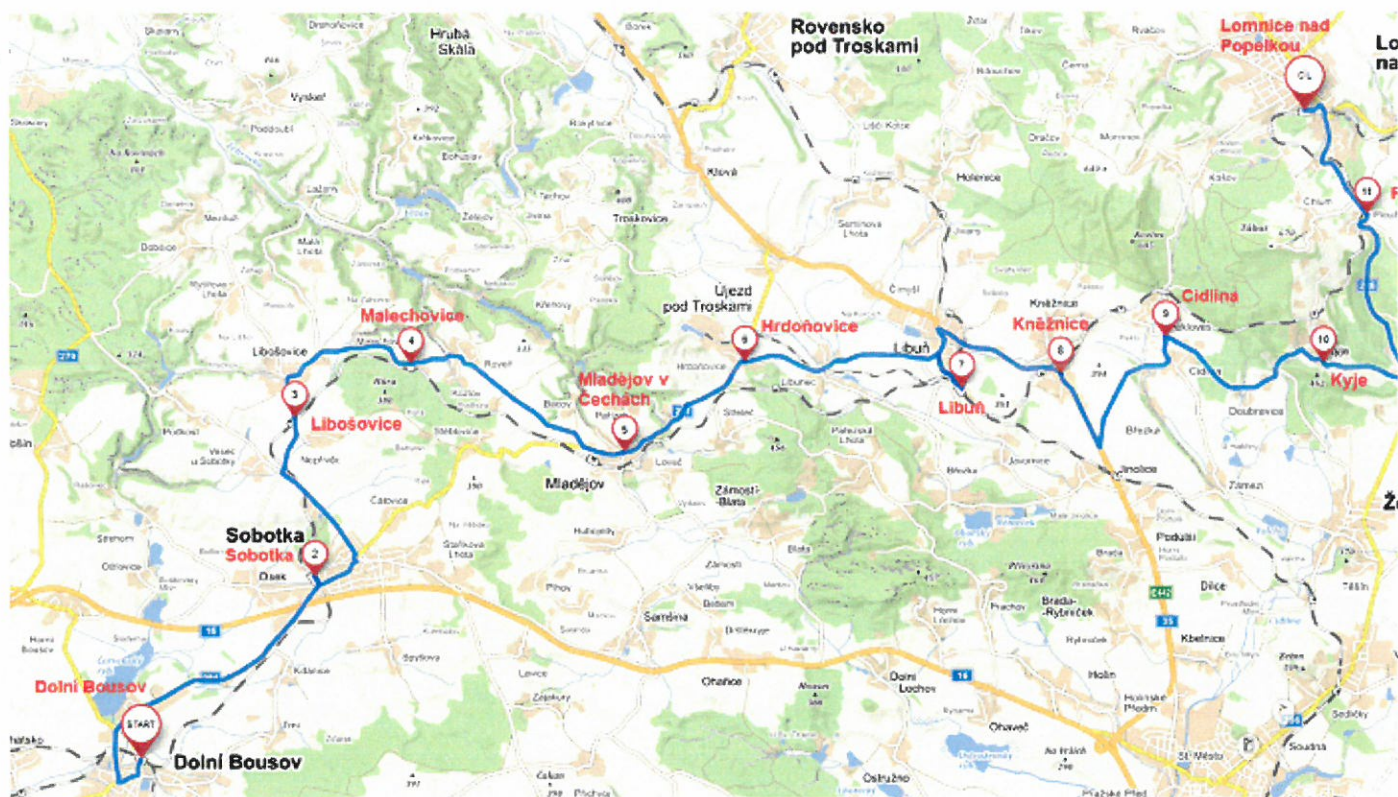

Vlaky mohou navýšit zpoždění o 5 až 10 minut.

Umístění zastávek náhradní autobusové dopravy:

Dolní Bousov - před staniční budovou

Sobotka - před staniční budovou

Libošovice - u přejezdu, u odbočky k železniční zastávce

Malechovice - na hlavní silnici č.2812, u odbočky k železniční zastávce

Mladějov v Čechách - směr Dolní Bousov na autobusové zastávce "Mladějov", směr Libuň na parkovišti u hlavní silnice u rozcestníku "Mladějov, bus."

Hrdoňovice - na autobusové zastávce "Újezd pod Troskami, Hrdoňovice"

Libuň - před staniční budovou

Kněžnice - na autobusové zastávce "Kněžnice"

Cidlina - na autobusové zastávce "Železnice, Cidlina, Pekloves"

Trasa Dolní Bousov – Mladějov v Čechách; <https://mapy.cz/s/mumaharohu>

Detail Mladějov v Čechách

Informace obsažené v tomto e-mailu jsou informacemi důvěrnými. Nejste-li adresátem tohoto e-mailu, vraťte jej, prosím, odesílateli zprávy.