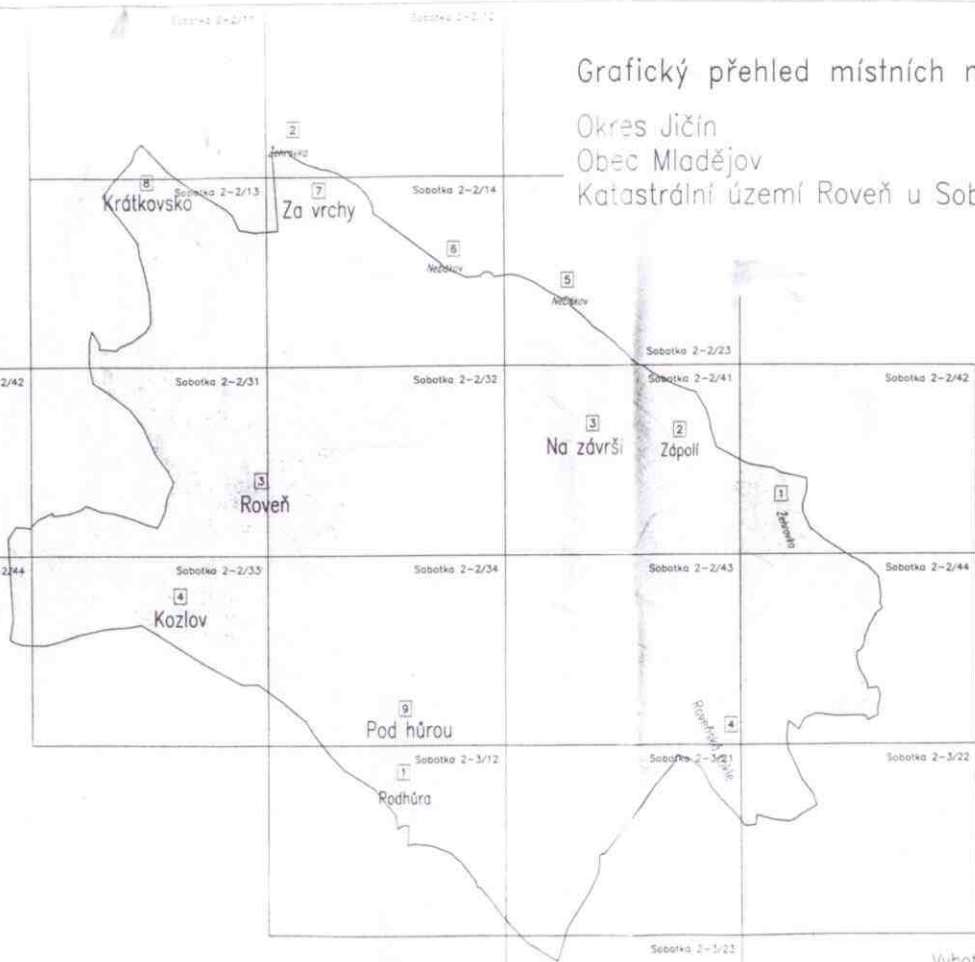

## Grafický přehled místních názvů a pomístních jmen

V rámci komplexních pozemkových úprav v katastrálním území Roveň u Sobotky, které vyřizuje Krajský pozemkový úřad pro Královéhradecký kraj, pobočka Jičín jako věcně a místně příslušný správní úřad předkládá Obec Mladějov občanům k vyjádření Grafický přehled místních názvů a pomístních jmen v katastrálním území Roveň u Sobotky, který vyhotovila Geodezie Východní Čechy s.ro..

Legenda:  
 Část obce  
 Místní část  
 Pozemková trať, kopec,  
 lesní pozemek  
 Rokle  
 Vodní tok, potok, rybník

Vyhotovil Geodézie Východní Čechy spol. s r.o.  
 v rámci KoPÚ Roveň u Sobotky

1 : 10000